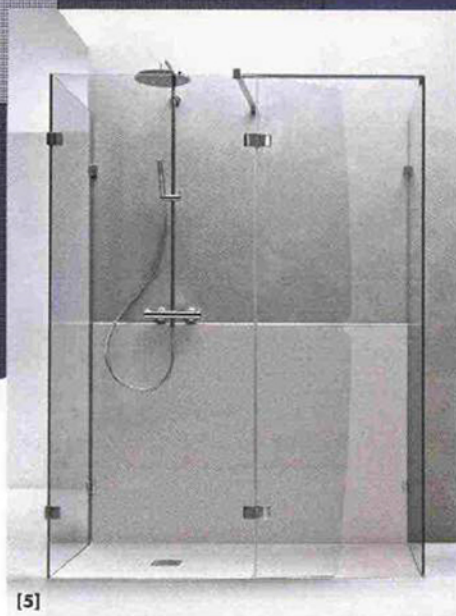

Keyword: sobrietà. Che si esprime in una palette di colori neutri e decorazioni geometriche

[1]

[2]

[3]

[4]

[5]

1. Qi, firmato Nendo per Scavolini. Il sistema di arredi dal gusto minimal. Basi in laccato bianco, con lavabi integrati, da abbinare a mensole in laccato grigio ferro con elementi contenitori. scavolini.com

2. Graph, piastrelle di Marcante-Testa (UdA Architetti) per Ceramica Vogue. Micropattern con colori a contrasto. In 29 nuance divise in 2 palette, Neutral e Color, e in 3 formati. ceramicavogue.it

3. Pioli di Andrea Crosetta per Antrax IT. Radiatore da posizionare con appoggio, a terra o sospeso a parete. antrax.it

4. Sonar, disegnato da Patricia Urquiola per Laufen. Doppio lavabo extrasottile, in SaphirKeramik. laufen.com

5. Separet Elite di Arblu. Parete per doccia in cristallo temperato. Da scegliere, trasparente, serigrafato con fascia, grigio, extralight e satinato. arblu.it