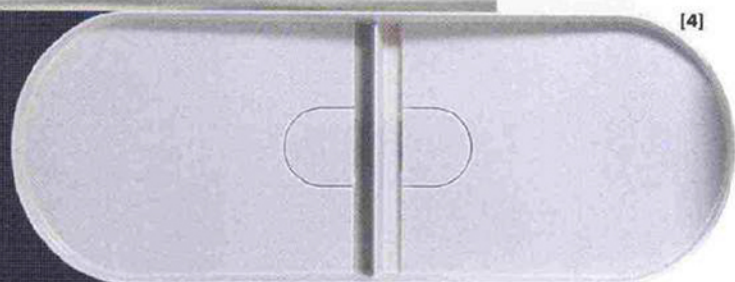

Keyword: sobrietà. Che si esprime in una palette di colori neutri e decorazioni geometriche

[1]

[2]

[3]

[4]

[5]

1. Qi, firmato Nendo per Scavolini. Il sistema di arredi dal gusto minimal. Basi in laccato bianco, con lavabi integrati, da abbinare a mensole in laccato grigio ferro con elementi contenitori. scavolini.com

2. Graph, piastrelle di Marcante-Testa (UdA Architetti) per Ceramica Vogue. Micropattern con colori a contrasto. In 29 nuance divise in 2 palette, Neutral e Color, e in 3 formati. ceramicavogue.it

3. Pioli di Andrea Crosetta per Antrax IT. Radiatore da posizionare con appoggio, a terra o sospeso a parete. antrax.it

4. Sonar, disegnato da Patricia Urquiola per Laufen. Doppio lavabo extrasottile, in SaphirKeramik. laufen.com

5. Separet Elite di Arblu. Parete per doccia in cristallo temperato. Da scegliere, trasparente, serigrafato con fascia, grigio, extralight e satinato. arblu.it