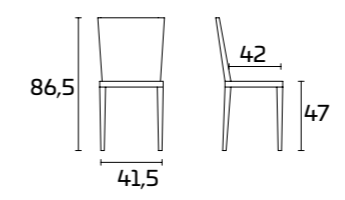

Cadre :
Peint Gris Chaud
Assise et dossier :
Crème Porcelaine SCAV 041_1

FLEX

Pour plus d'informations concernant les finitions disponibles, consulter le QR Code.

FICHE PRODUIT

Cadre : en métal peint

Assise et dossier : en Frêne massif peint