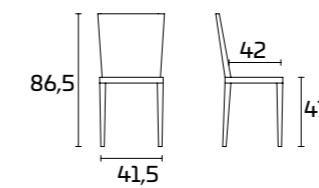

FICHA PRODUCTO

Estructura: en metal pintado

Asiento y respaldo: en madera maciza de Fresno pintada