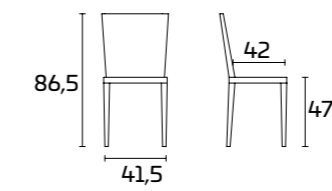

PRODUKTDATENBLATT

Gestell und Beine: aus lackiertem Metall

Sitz und Lehne: aus Massivholz
Esche lackiert