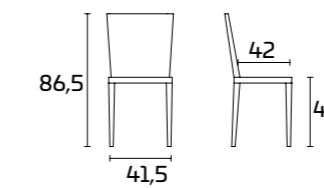

SCHEDA PRODOTTO

Struttura: in metallo verniciato

Seduta e schienale: in massello
di Frassino verniciato