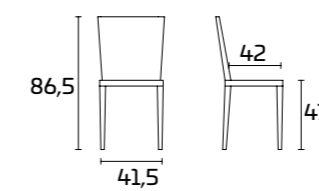

FLEX

Для получения информации
о вариантах отделки
воспользуйтесь QR-кодом.

СПЕЦИФИКАЦИИ ПРОДУКТА

Каркас: окрашенный металл

Сиденье и спинка: окрашенный
массив ясеня

Стулья FLEX

Каркас:
окрашенный в цвет Серый Теплый
Сиденье и спинка:
Бежево-коричневый SCAV 856_1
Стол Slim Wood