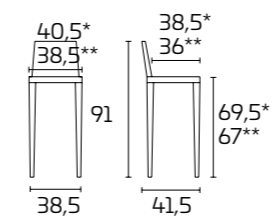

* asiento de madera
** asiento de paja