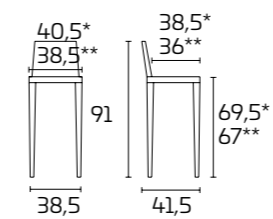

* con fondino legno
** con fondino impiagliato