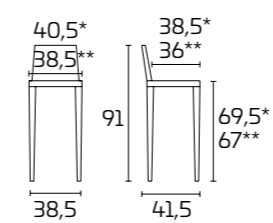

* с сиденьем из дерева
** с сиденьем-плетенкой из соломы