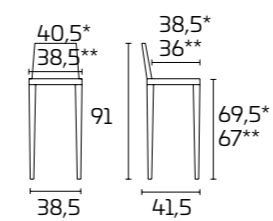

* mit Holz-Sitzfläche
** mit Strohgeflecht-Sitzfläche