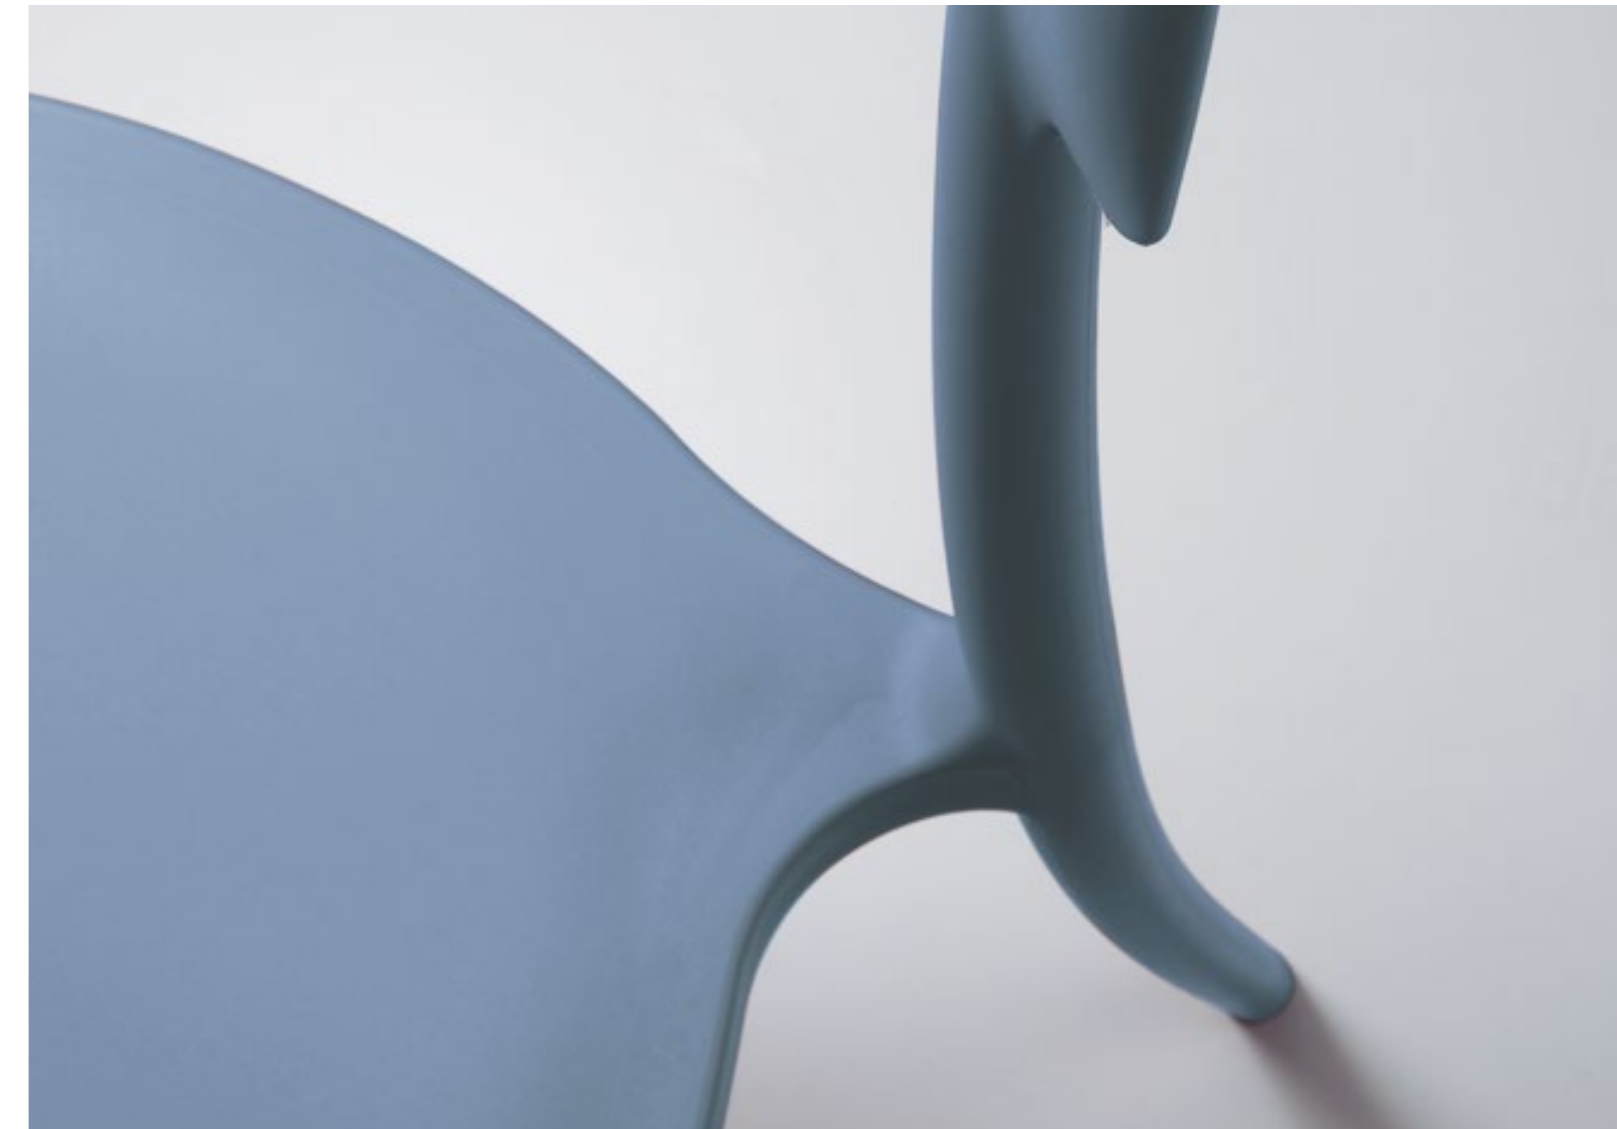

LEAN

Per informazioni
su finiture disponibili
consultare il QR Code.

SCHEDA PRODOTTO

Struttura, seduta e schienale:
In polipropilene colorato finitura opaca

**Le sedie sono impilabili e adatte
per uso esterno**