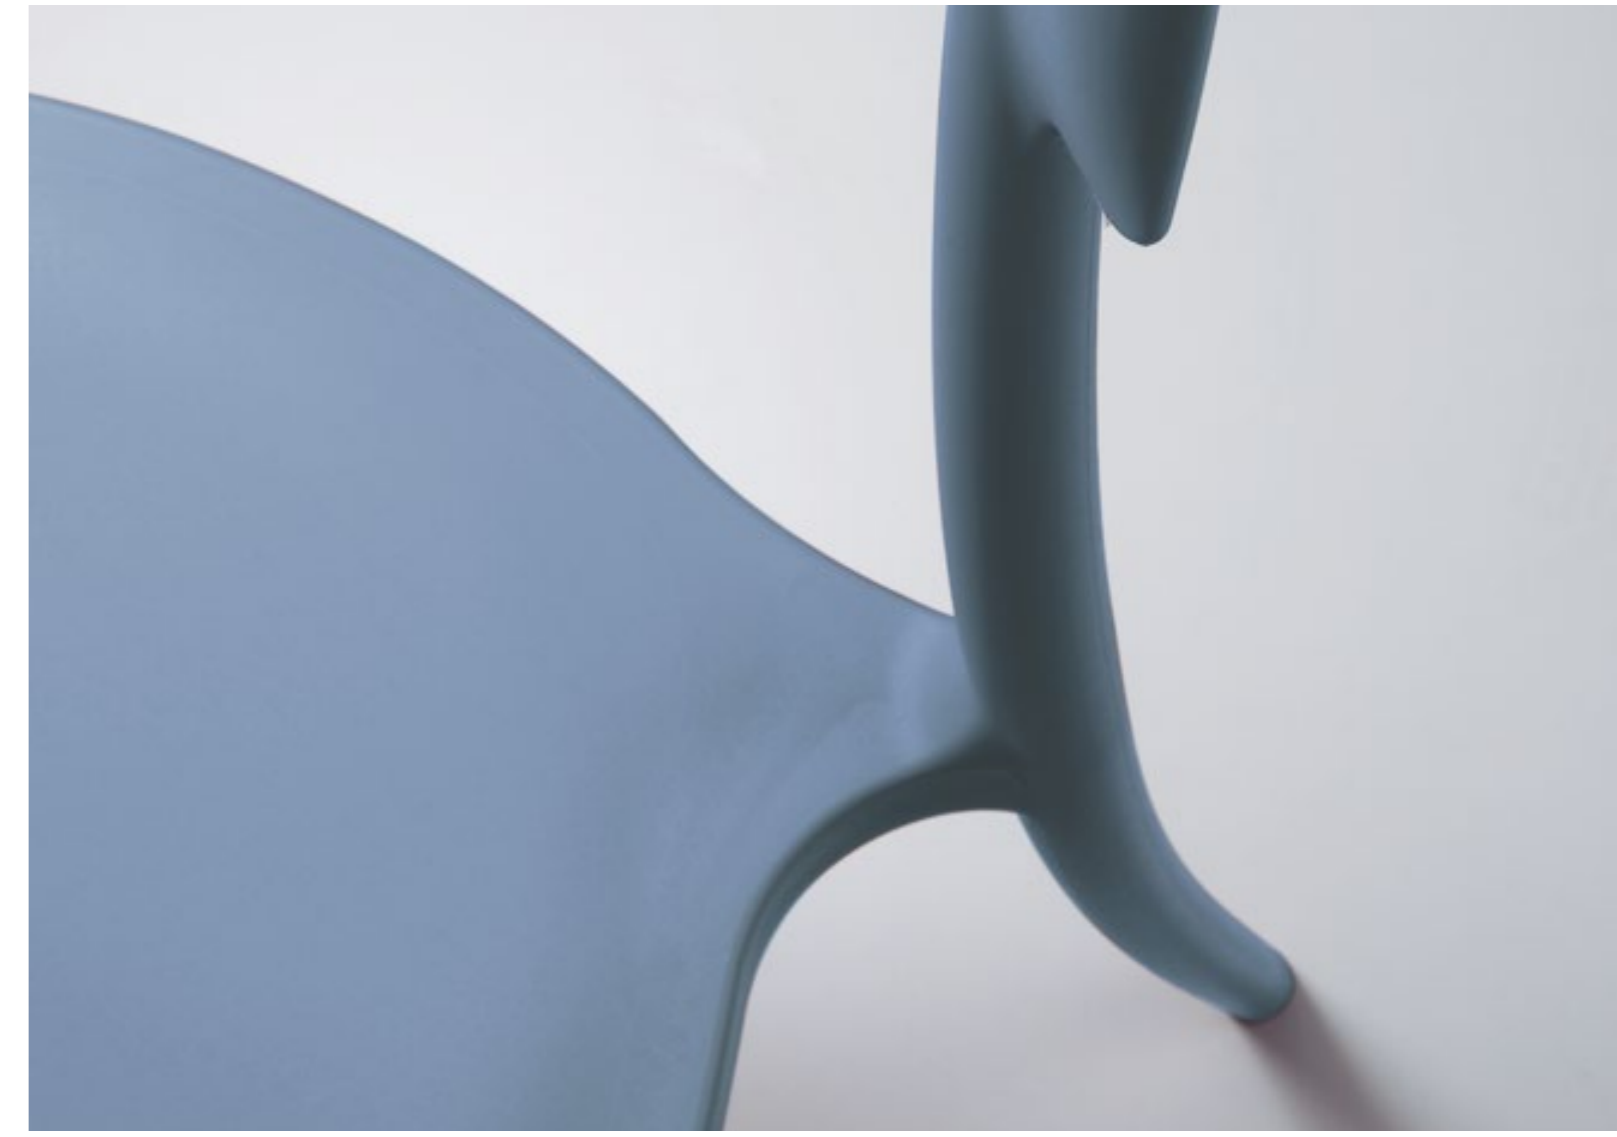

LEAN

Для получения информации
о вариантах отделки
воспользуйтесь QR-кодом.

СПЕЦИФИКАЦИИ ПРОДУКТА

Каркас, сиденье и спинка:
цветной полипропилен с матовой
отделкой

Стулья стопируются и подходят для
использования на улице