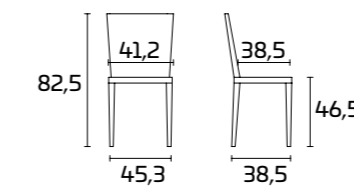

## FICHA PRODUCTO

**Estructura, asiento y respaldo:**  
En polipropileno de color acabado mate

**Las sillas pueden apilarse y son aptas para el uso en exteriores**

Estructura, asiento y respaldo:  
Polipropileno Tórtola  
Mesa Quadrifoglio