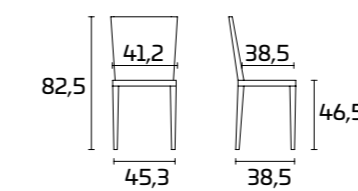

## SCHEDA PRODOTTO

**Struttura, seduta e schienale:**  
In polipropilene colorato finitura opaca

**Le sedie sono impilabili e adatte  
per uso esterno**

Struttura, seduta e schienale:  
Polipropilene Tortora  
Tavolo Quadrifoglio