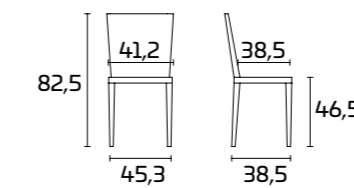

## FICHE PRODUIT

Cadre, assise et dossier :  
en polypropylène coloré finition mate

Les chaises peuvent être empilées et  
utilisées à l'extérieur

Cadre, assise et dossier :  
Polypropylène Tourterelle  
Table Quadrifoglio