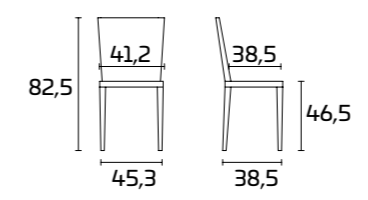

PRODUKTDATENBLATT

Gestell, Sitz und Lehne:
aus gefärbtem Polypropylen, Matt-Finish

**Die Stühle sind stapelbar und eignen
sich auch für den Außenbereich**