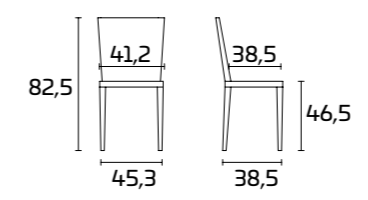

## СПЕЦИФИКАЦИИ ПРОДУКТА

Каркас, сиденье и спинка:  
цветной полипропилен с матовой  
отделкой

Стулья стопируются и подходят для  
использования на улице

Каркас, сиденье и спинка:  
полипропилен цвета Серо-коричневый  
Стол Quadrifoglio