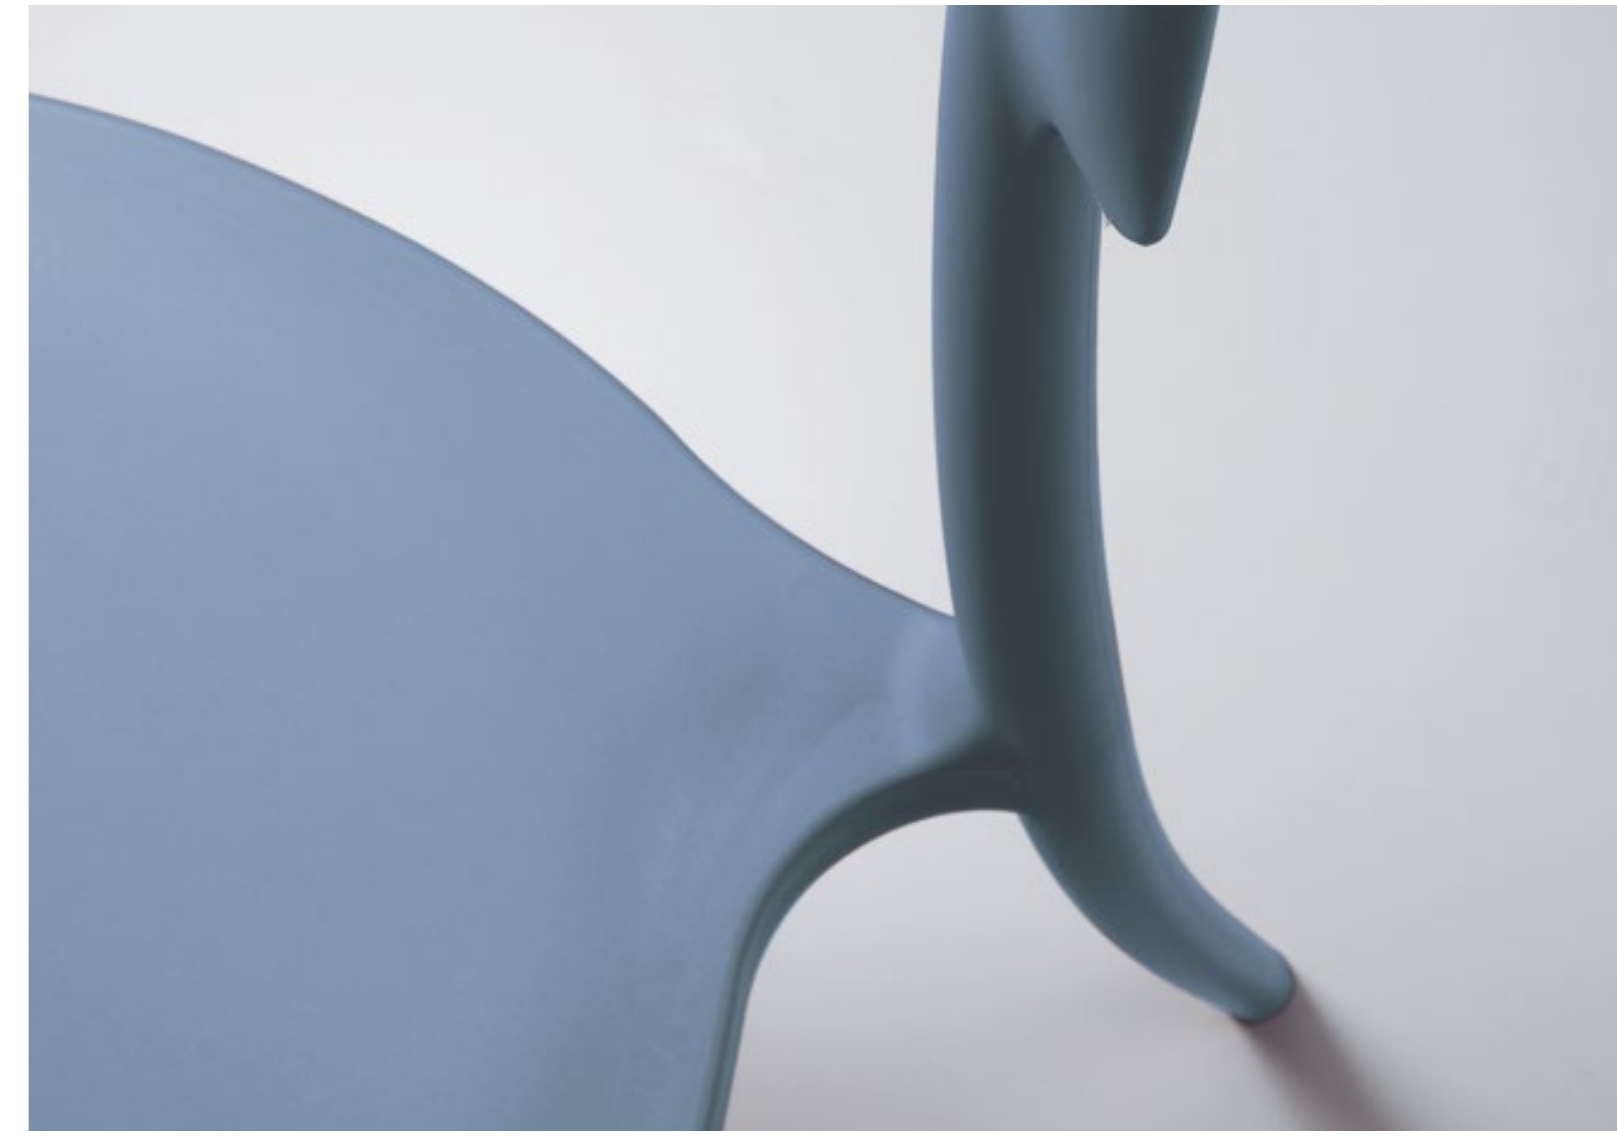

LEAN

Weitere Informationen über
die verfügbaren Finishes
erhalten Sie über den QR-Code.

PRODUKTDATENBLATT

Gestell, Sitz und Lehne:
aus gefärbtem Polypropylen, Matt-Finish

**Die Stühle sind stapelbar und eignen
sich auch für den Außenbereich**