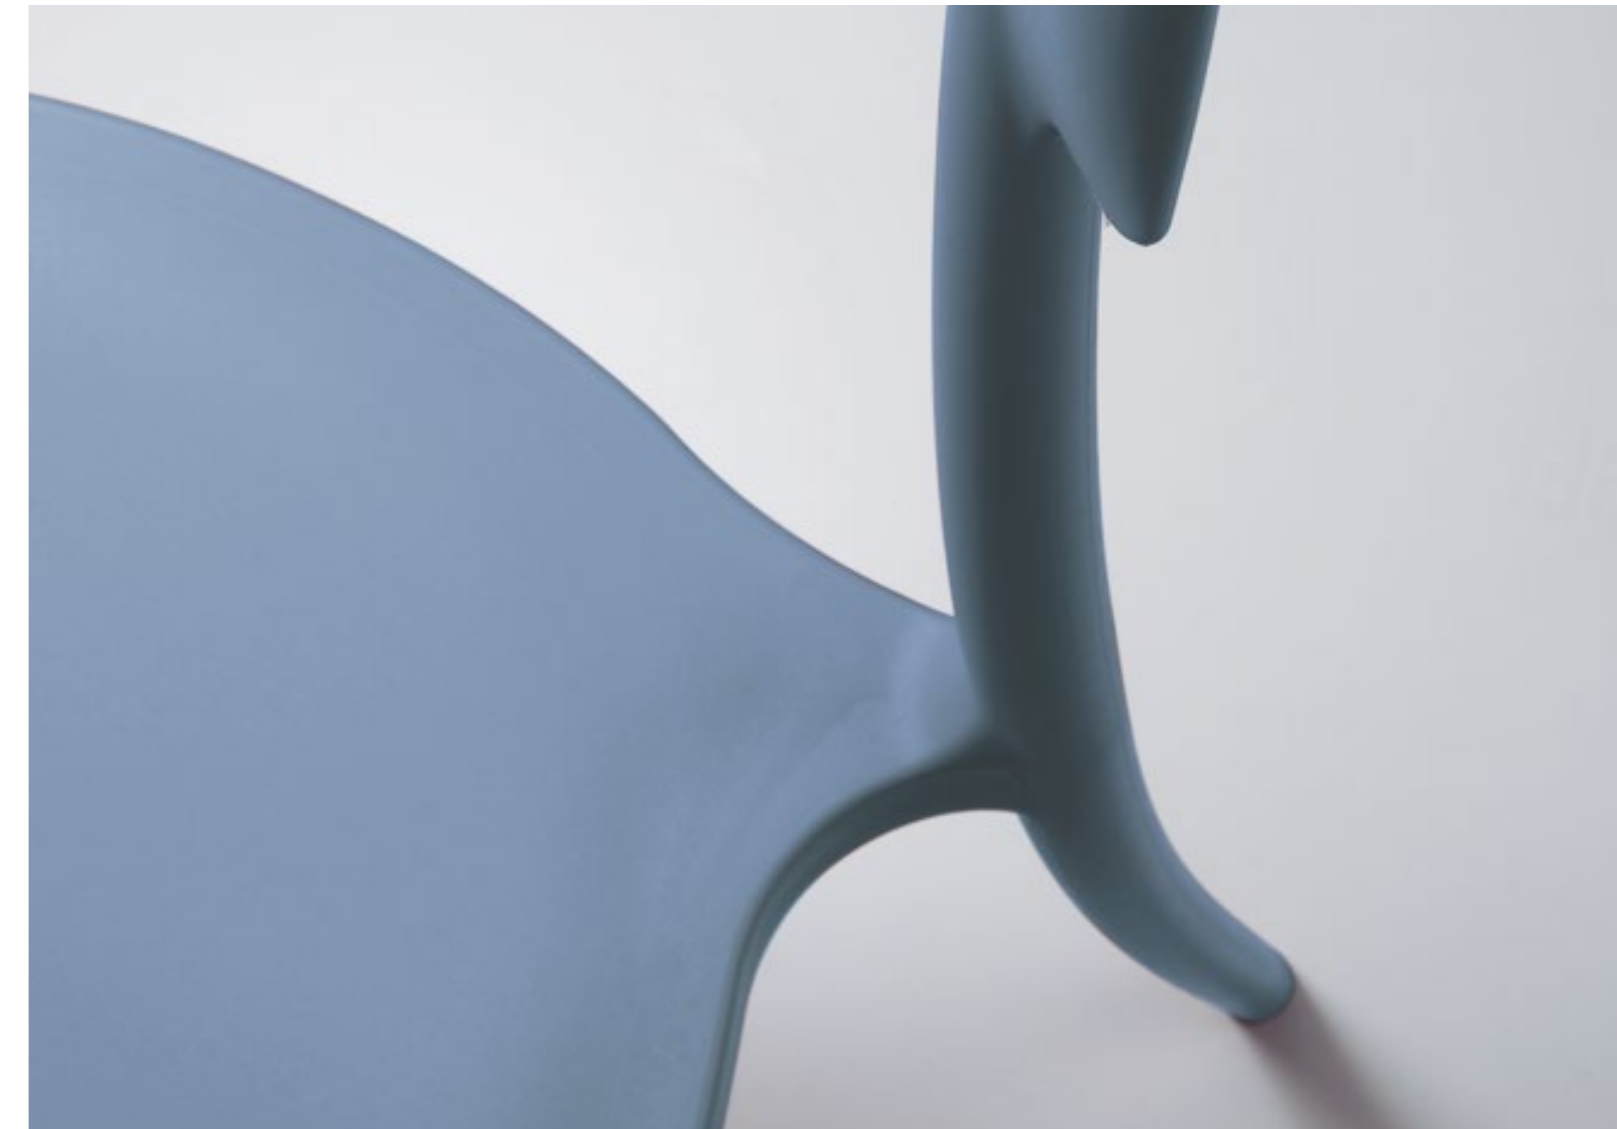

LEAN

Pour plus d'informations
concernant les finitions
disponibles, consulter le QR Code.

FICHE PRODUIT

Cadre, assise et dossier :
en polypropylène coloré finition mate

Les chaises peuvent être empilées et
utilisées à l'extérieur