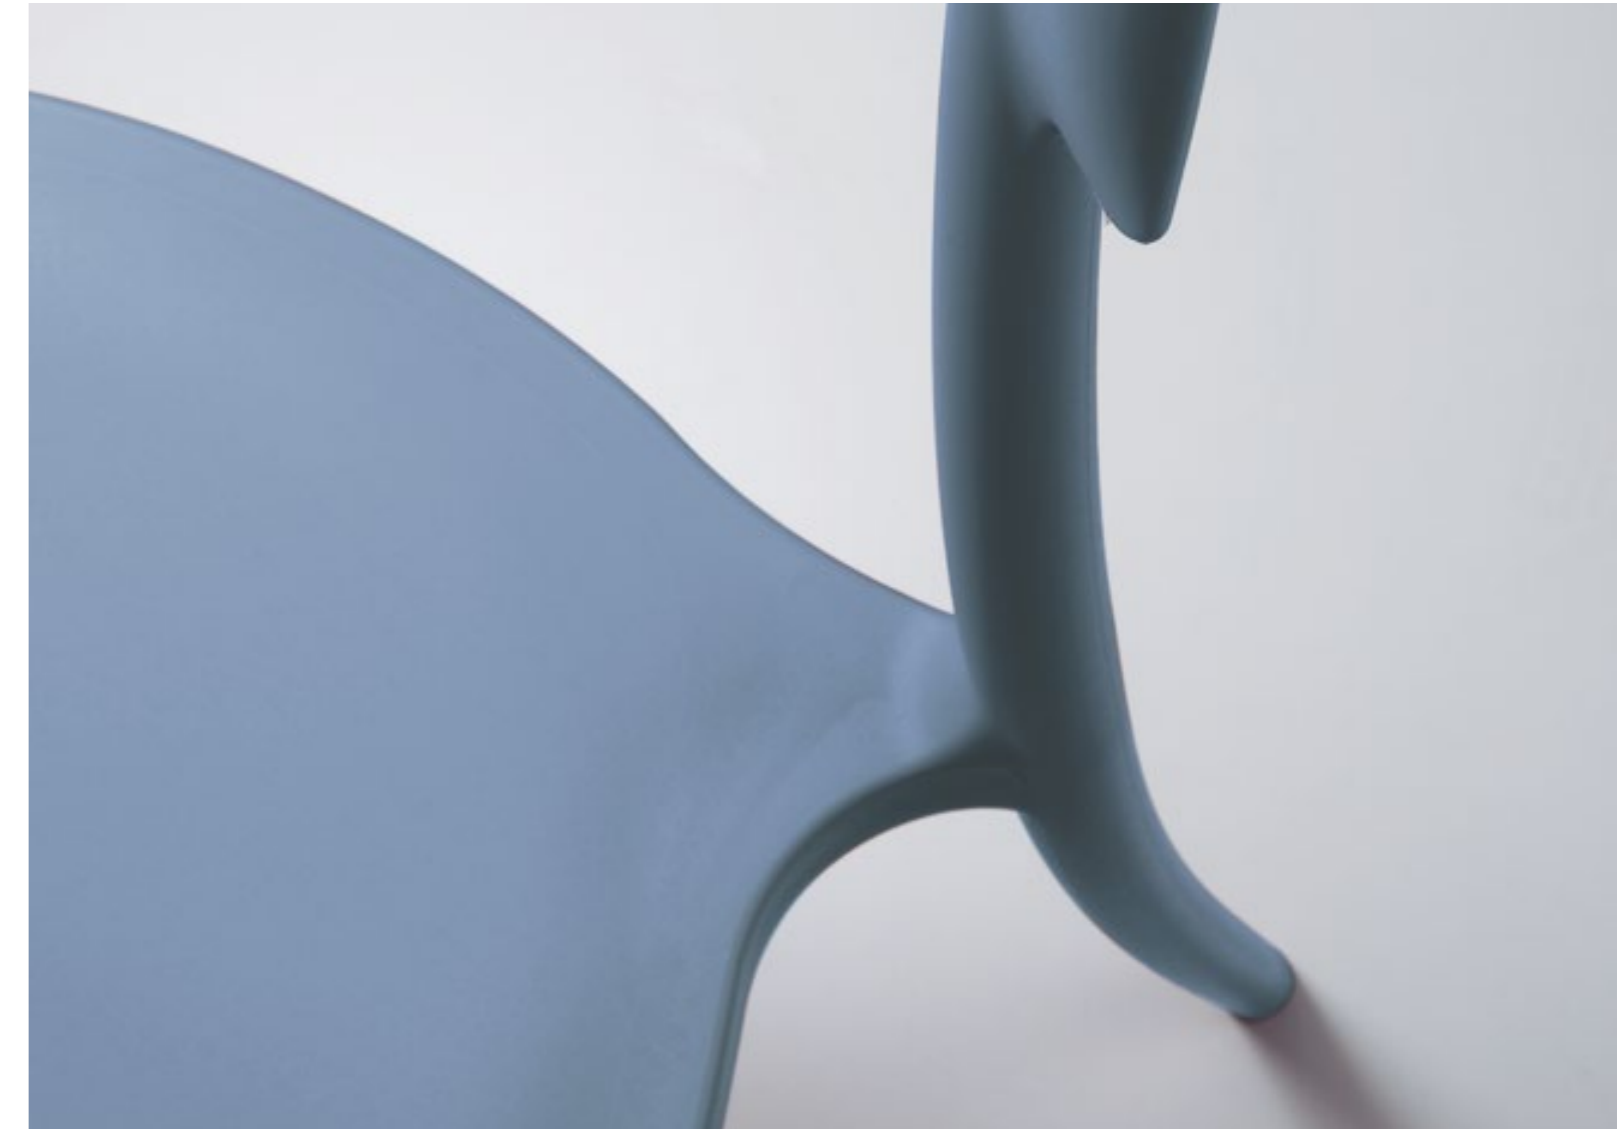

LEAN

Para obtener información sobre los acabados disponibles, consulte el código QR.

FICHA PRODUCTO

Estructura, asiento y respaldo:
En polipropileno de color acabado mate

Las sillas pueden apilarse y son aptas para el uso en exteriores