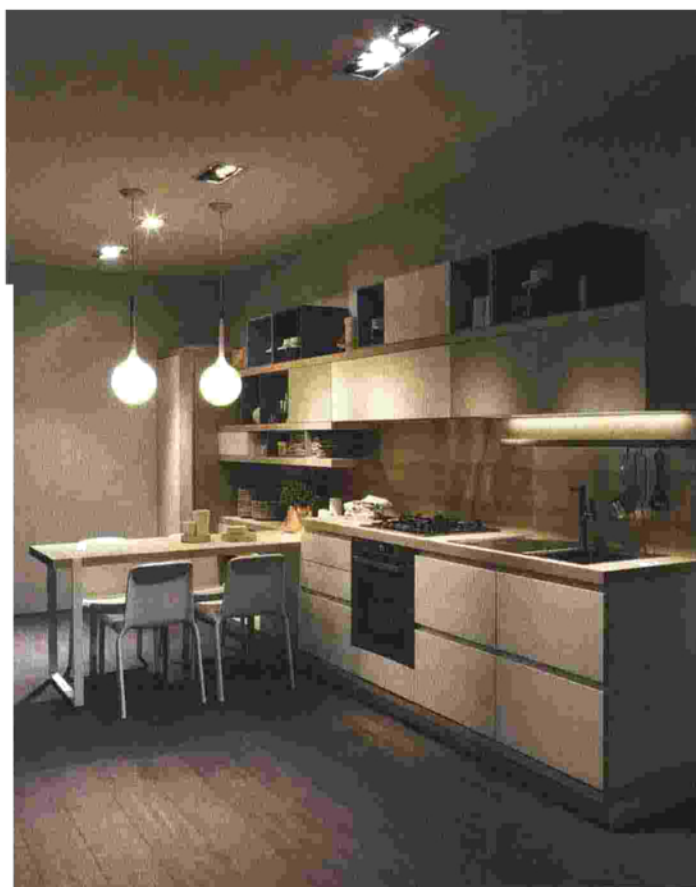

ВАЛОВОЙ ПРОДУКТ

В августе этого года компания "Максвелл" открыла новый шоу-рум кухонь Scavolini. Он расположился на улице Валовой, и представлены там самые популярные модели итальянского производителя. Например, Baltimora, выполненная из Дуба (она на фото).

ФОТО: АРХИВЪ ПРЕСС-СЛУЖБ

Внизу. Кухня b3, анодированный алюминий, сталь, bulthaup.

Справа. Кухня Foodshelf, МДФ, дизайнер Ора Ито, Scavolini.

Кухня Orange Evolution, МДФ, Snaidero.