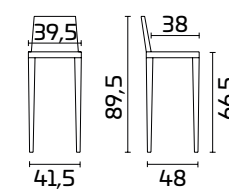

SCHEDA PRODOTTO

Struttura: In metallo verniciato

Seduta e schienale: In cuoio rigenerato