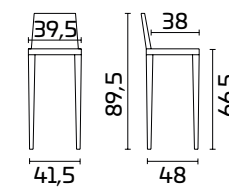

UNIQUE

Para obtener información sobre los acabados disponibles, consulte el código QR.

FICHA PRODUCTO

Estructura: En metal pintado

Asiento y respaldo: En cuero regenerado

Taburete UNIQUE

Estructura:
Pintada Negro mate