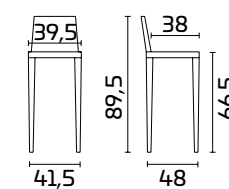

СПЕЦИФИКАЦИИ ПРОДУКТА

Каркас: окрашенный металл

Сиденье и спинка: рециклированная кожа