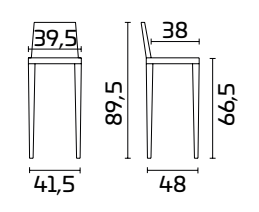

Gestell:
Kaffee matt lackiert
Sitz und Lehne:
Mattleder Kaffee

UNIQUE

Weitere Informationen über die verfügbaren Finishes erhalten Sie über den QR-Code.

PRODUKTDATENBLATT

Gestell: aus lackiertem Metall

Sitz und Lehne: aus regeneriertem Leder