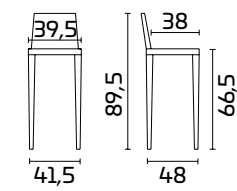

FICHE PRODUIT

Cadre : en métal peint

Assise et dossier : en cuir régénéré